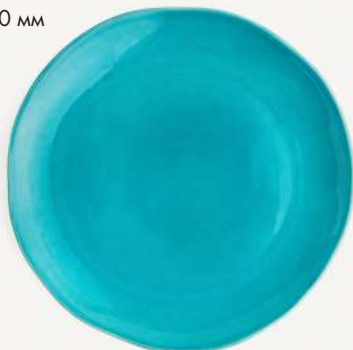

055407
270 мм

Тарелка плоская без полей

056407
300 мм

Тарелка плоская без полей

175407
110 мм

Тарелка с бортом Модус

176407
190 мм

Тарелка с бортом Модус

177407
250 мм

Тарелка с бортом Модус

086407
210 мм

Тарелка плоская Владимир

069407
270 мм

Тарелка плоская Владимир

119407
300 мм

Тарелка плоская Владимир

215407
260 мм

Тарелка плоская с неровными краями

209407
295 мм

Тарелка плоская с неровными краями

063407
240x350 мм

Блюдо овальное ассимитричное

098407
230x40 мм

Тарелка с неровным бортом Модус