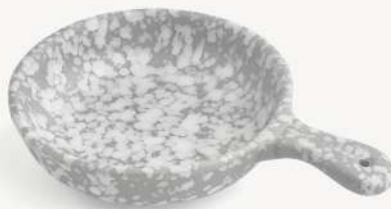

206737
100x25 мм

Соусник неровной формы

231737
50x110 мм (0,15 л)

Кувшинчик

249737
135x35 мм (0,25 л)

Сковорода порционная

381737
120x35 мм

Сковорода сервировочная